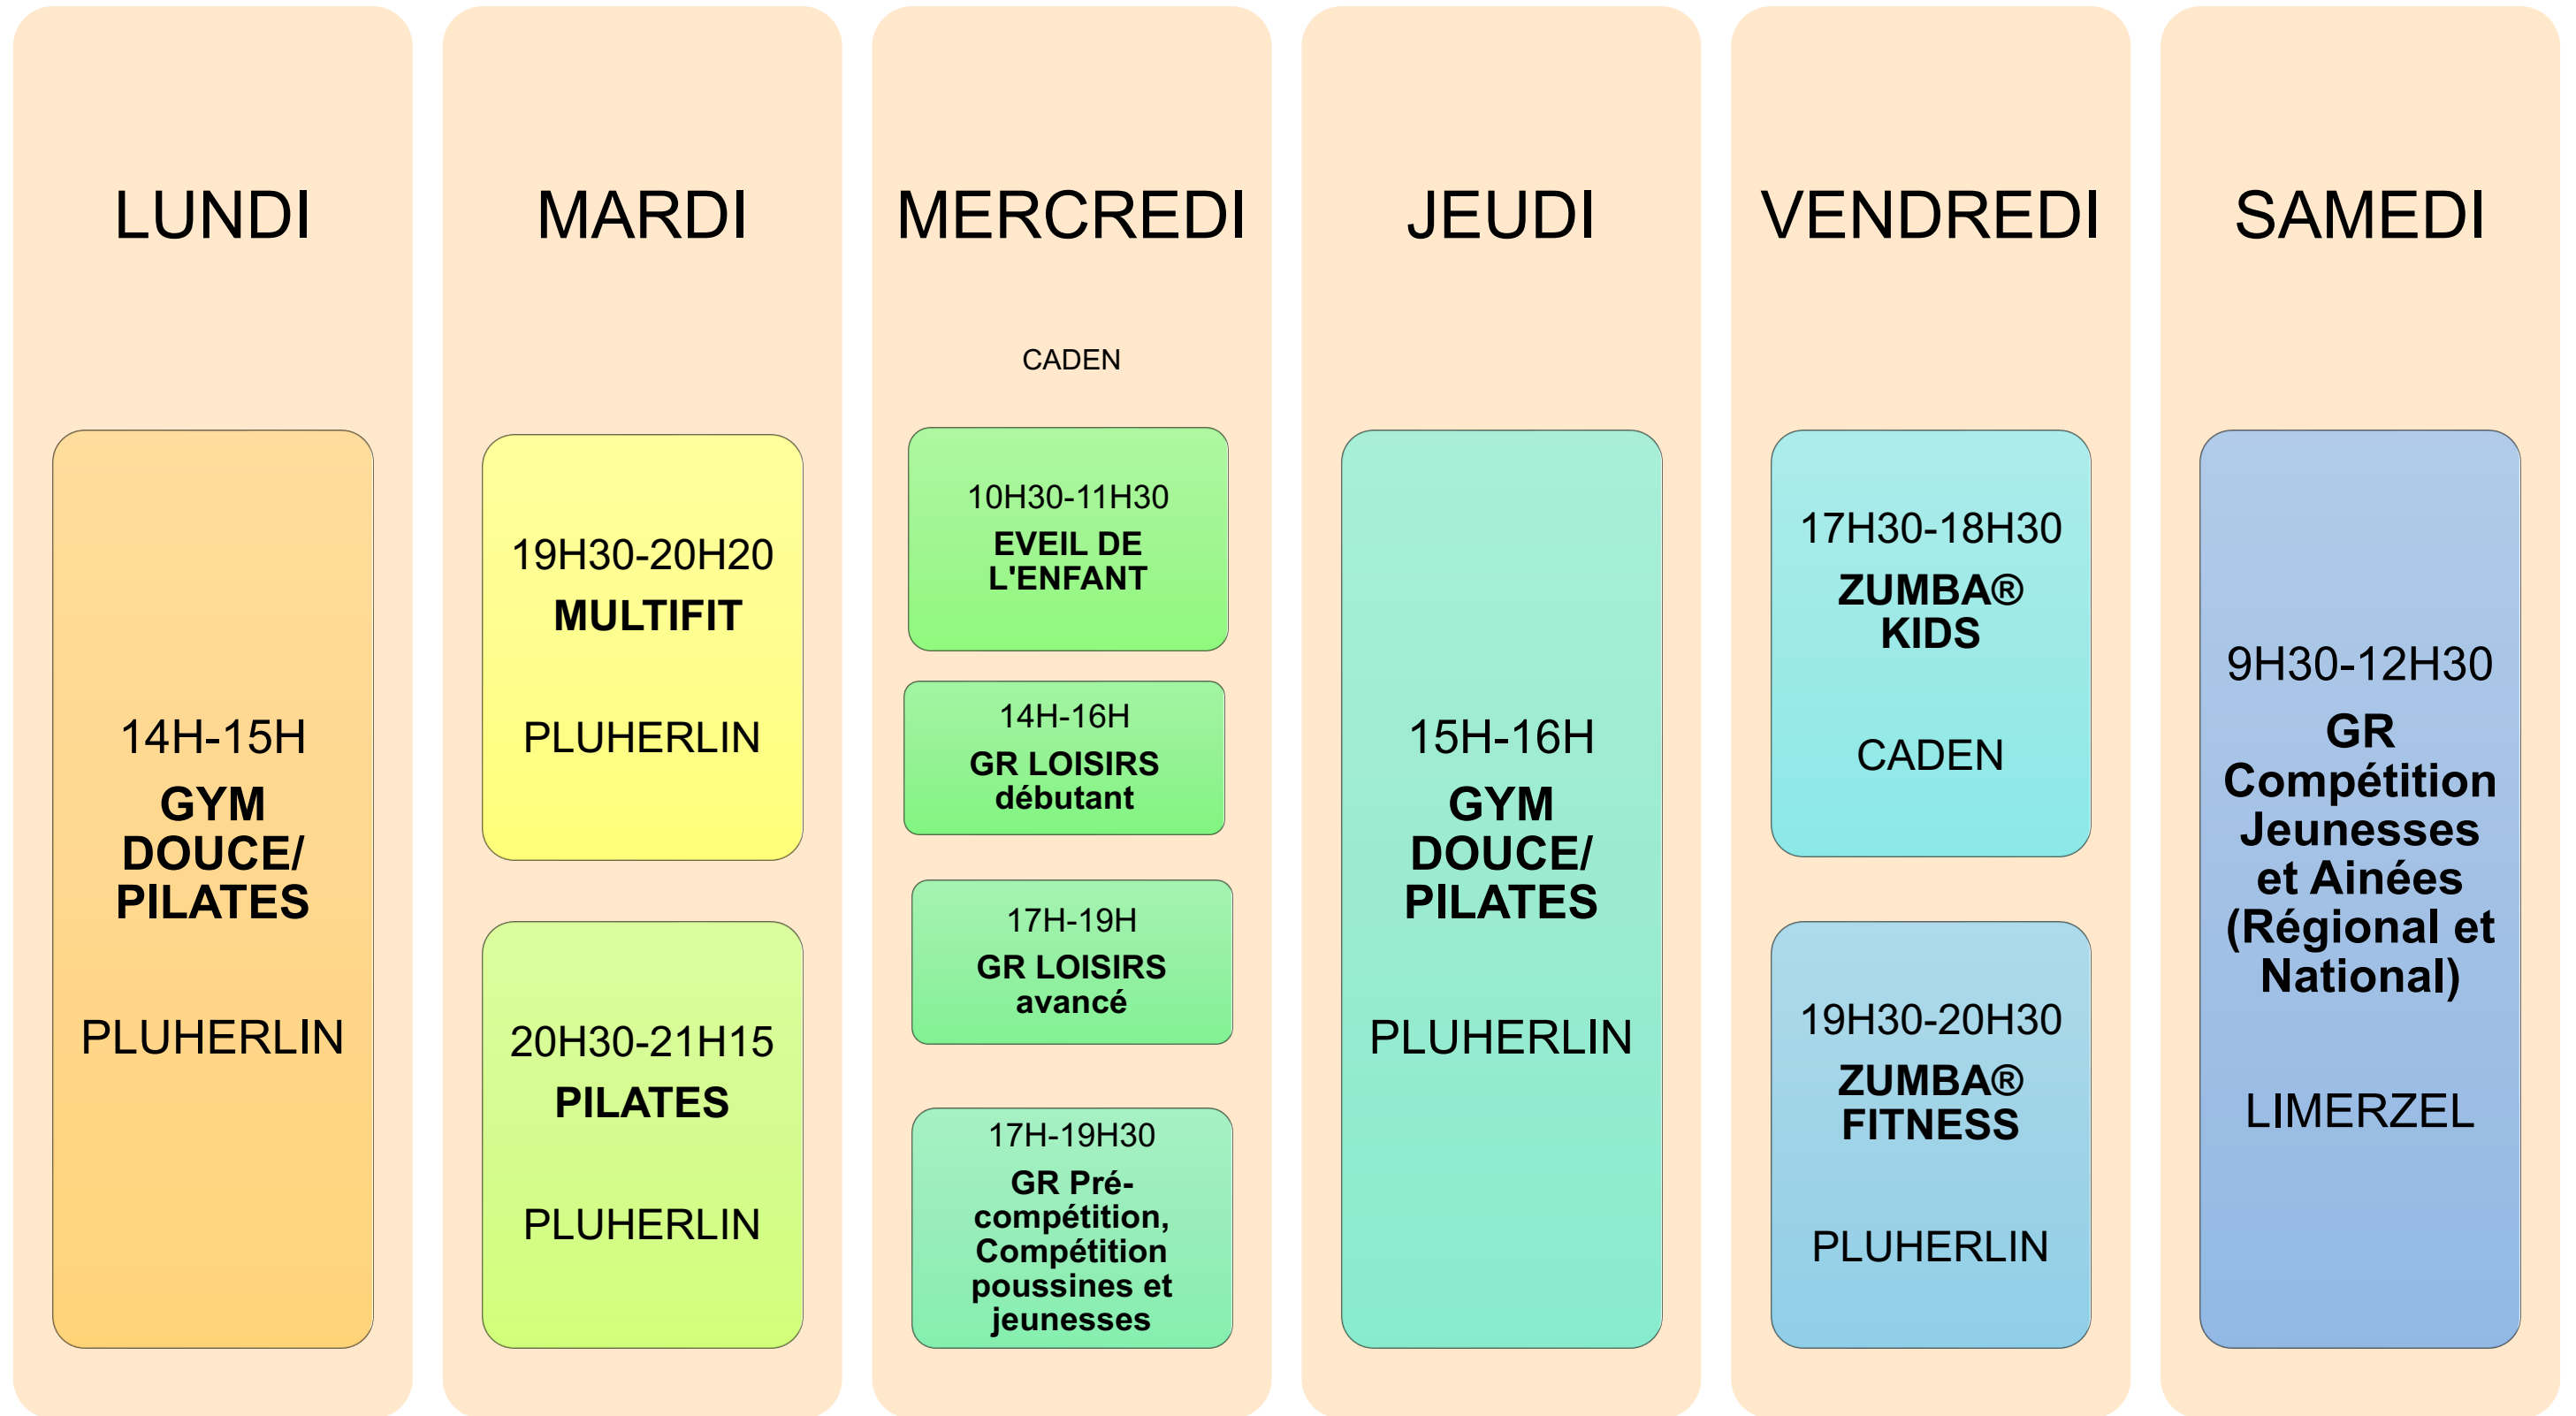

# PLANNING 2023-2024

Sous réserve de modifications

CATÉGORIES GR					
POUSSINS		Nés en 2017 - 2016 - 2015 - 2014	AINÉS	Cadets	Nés en 2008 - 2007
	Benjamins	Nés en 2013 - 2012		Juniors	Nés en 2006 - 2005
JEUNESSES	Minimes	Nés en 2011 - 2010 - 2009		Séniors	Nés en 2004 et antérieurement
				A+	Nés en 2004 et avant